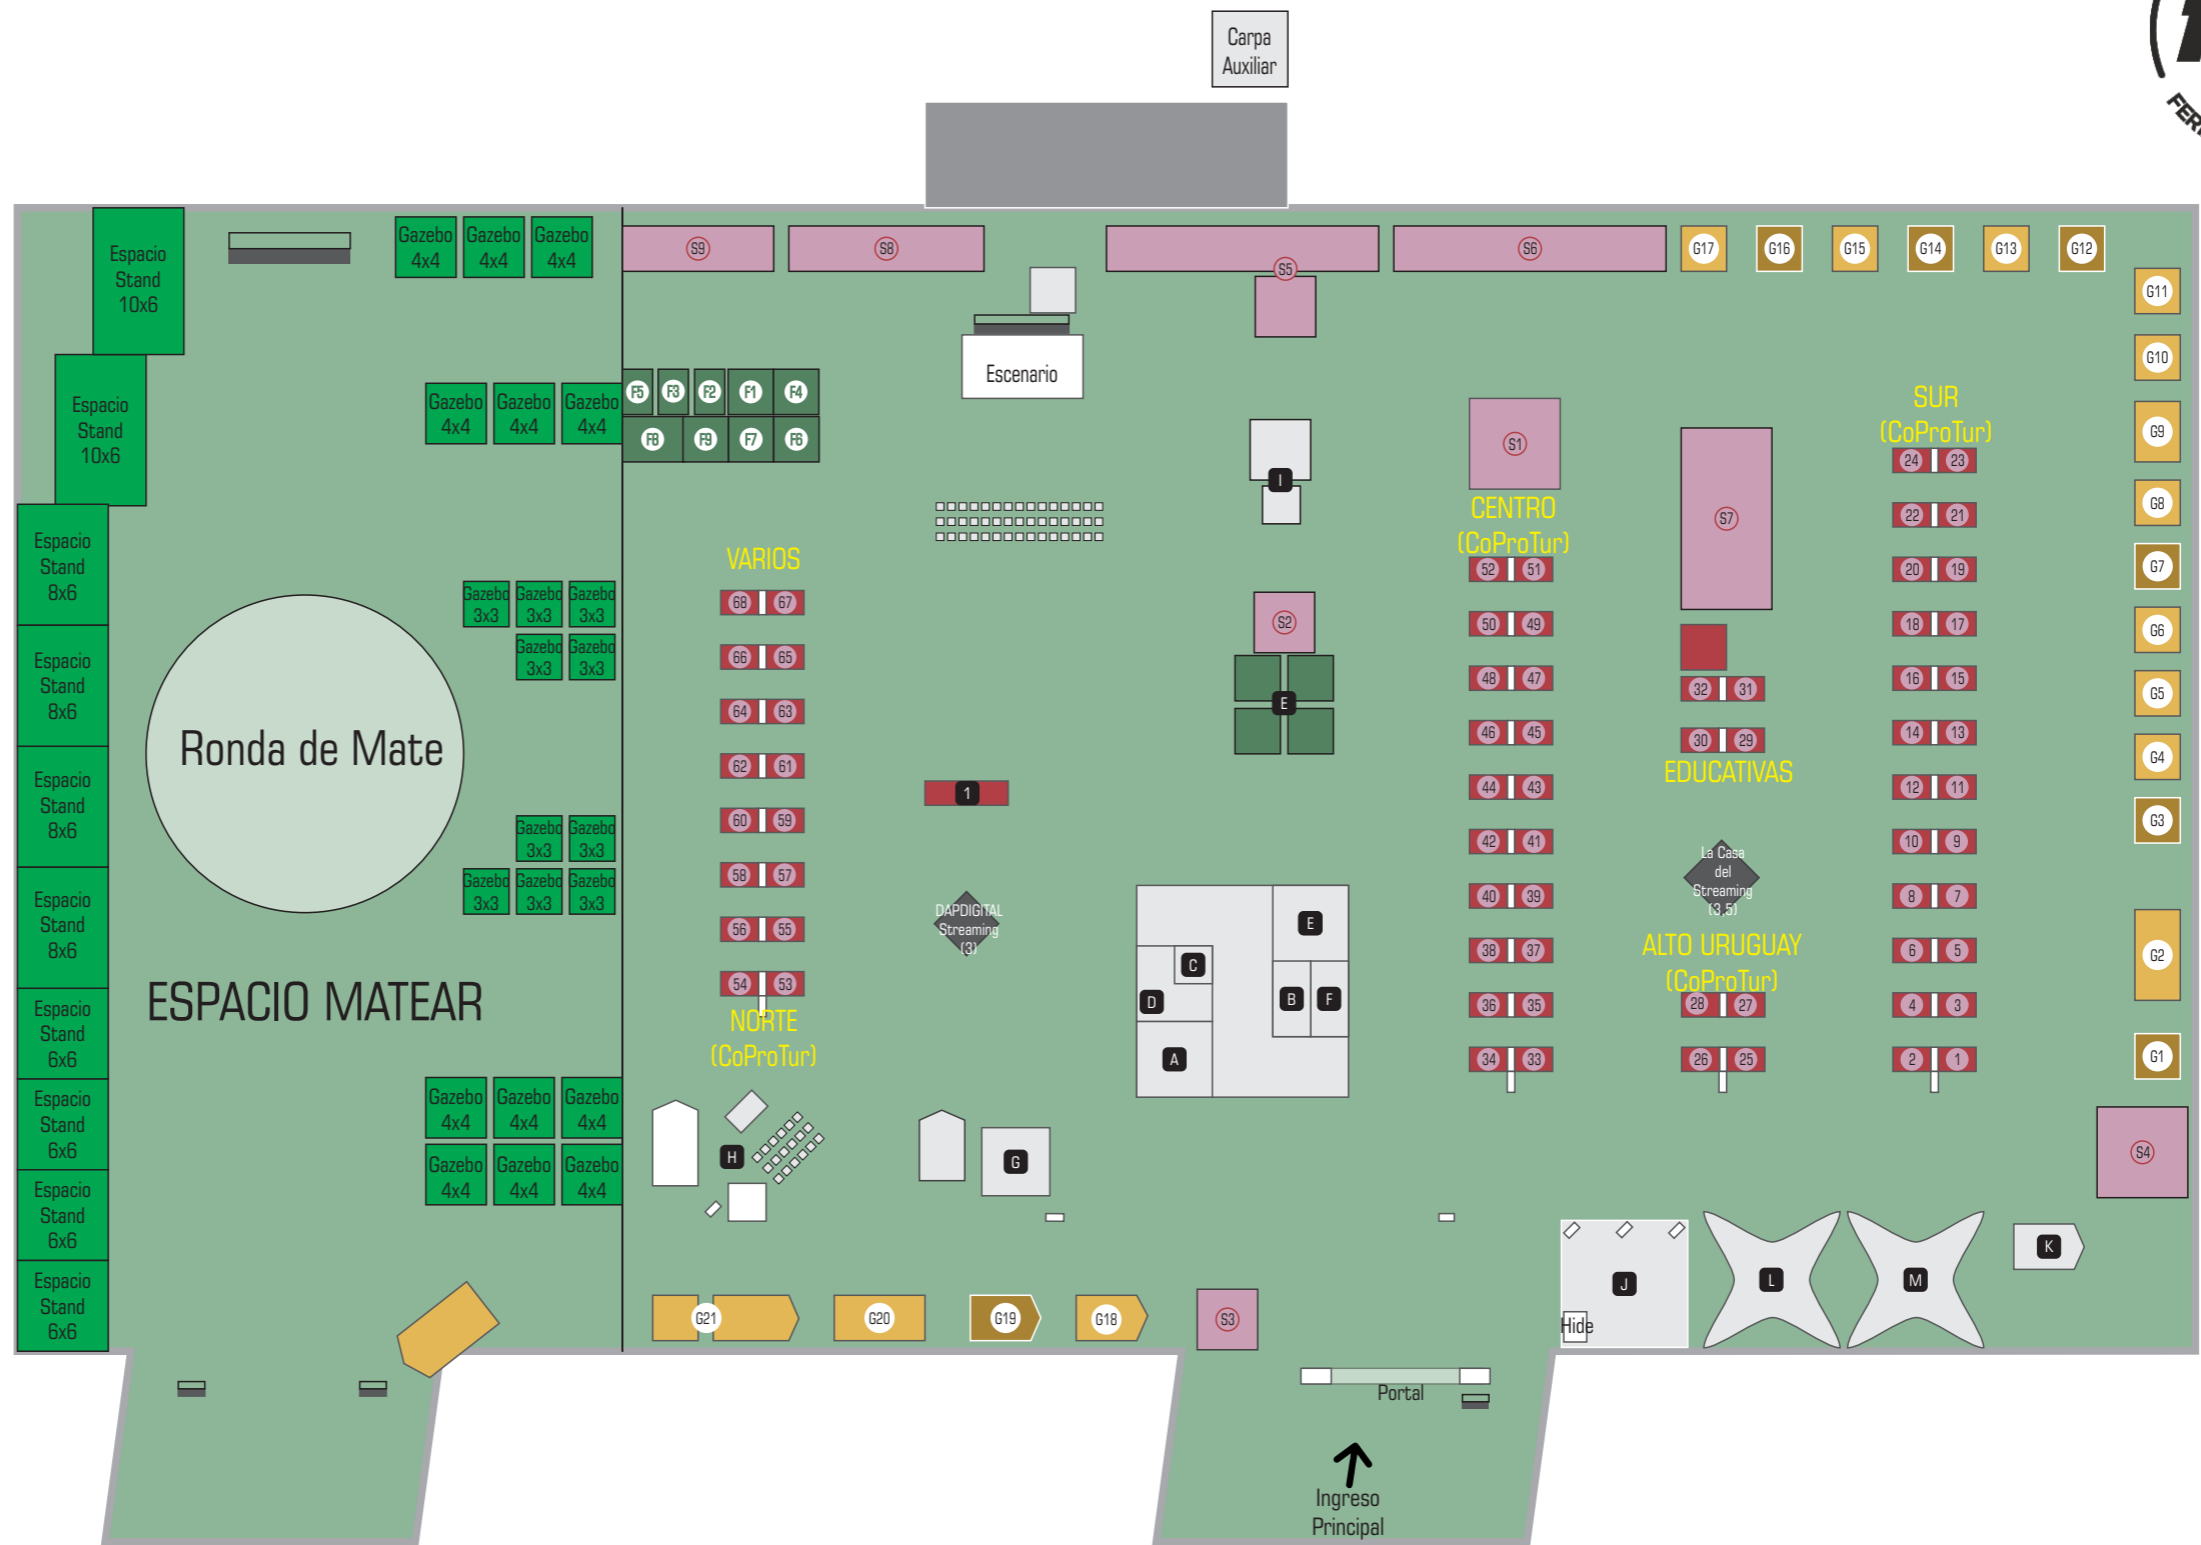

Espacios Institucionales
Ministerio de Turismo

- A** Turismo en Espacio Rural:
 - 1 Colonia Chapá
 - 2 Camino de los Cerros
 - 3 Circuito Agroecológico de Misiones
- B** Turismo Accesible
- C** Fiscalización Turística
- D** Rastro Activo
 - Tekoha
 - Granja La Lechuza
 - Sergio Balatorre Aventuras
 - Selva y Monte Experience
 - Experiencias del Salto
- E** Energía y Bienestar
 1. Fundación OSADIA -
 2. De Buena Madera -
 3. La última del año trail -
 4. Dirección General De Deportes Posadas-
 5. Trail Aventura de las Carpas -
 6. Los Renegados de Garupá
 - Urutau MTB
 - Misiones Ultra Trail
 - Esencia Salvaje
- F** Dirección Turismo Mbya
- G** Informes Turísticos y Croma
- H** COMI Point
- I** Ruta del Diseño
- J** Ruta de las Aves (8x8)
 - Claudia Castells Guía Prof.
 - Aves Argentinas
 - Club de Observadores de Aves de Posadas
 - Parque Federal Campo San Juan
 - Iguazú Birdwatching
 - Tekoha
 - Granja La Lechuza
 - Sergio Balatorre.
- K** Food Truck Sub. Parques (Domingo)
- L** Camino de los Jesuitas
- M** Parques Turísticos

- Patio Gastronómico**
- G1 Oveja (3x3)
 - G2 Juan Pablo Koch (5x3+ahum)
 - G3 Schecken (3x3)
 - G4 La Pastería (3x3)
 - G5 Caruza (3x3)
 - G6 Territorio Arepa (3x3)
 - G7 Aratirí Cerveza Artesanal (3x3)
 - G8 Mili Caburé (3x3)
 - G9 Avelino (4x3)
 - G10 Lao Savan (3x3)
 - G11 Il Gaito (3x3)
 - G12 LAM Microbrew (3x3)
 - G13 Cocofood (3x3)
 - G14 Barraza (3x3)
 - G15 El Nambú (3x3)
 - G16 Braulio (3x3)
 - G17 Sabor Ité (3x3)
 - G18 Aramí Catering (4x3)
 - G19 Antares (4x3)
 - G20 La Armonía (6x3)
 - G21 La Farigola (3x3+5x3)

- Stands de Organismos, Municipios y Empresas**
- S1 Montecarlo
 - S2 Agua de la Selva
 - S3 Ministerio de Salud
 - S4 Posadas
 - S5 Transrío-Río Uruguay
 - S6 Empresa 20 de Junio
 - S7 Ministerio de Deportes
 - S8 Crucero del Norte
 - S9 Ecopunto