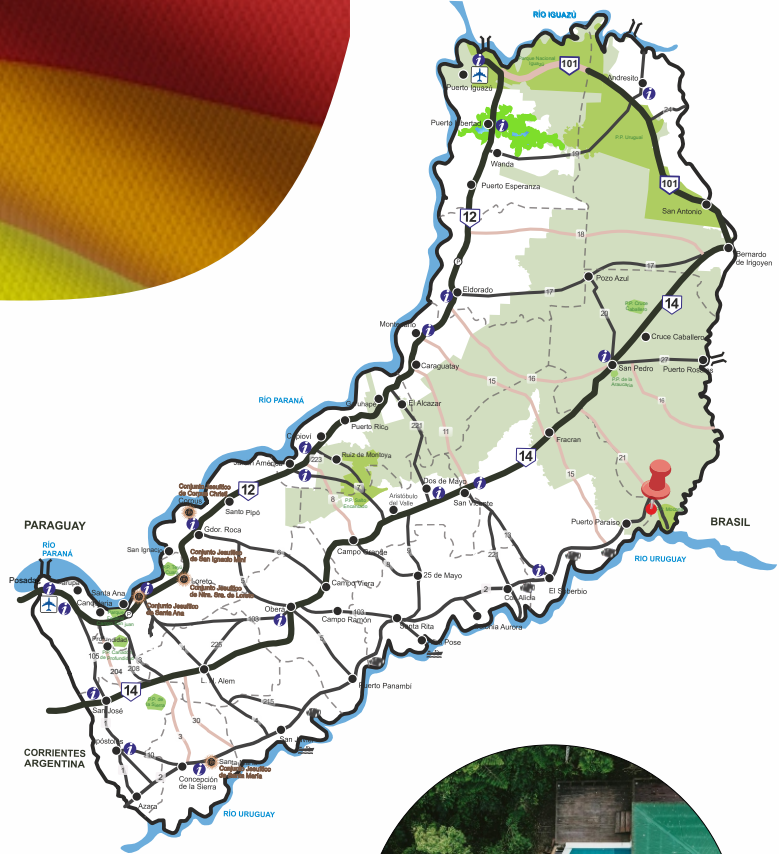

# ESTANCIA EL SILENCIO

CERRO AZUL - MISIONES ARGENTINA

## INFORMACIÓN

+54 9 3765112711

El Soberbio Misiones N3364 Argentina.  
Ruta Provincial 2, km 279.

reservas@moconavirginlodge.com

@moconavirginlodge

/moconavirginlodge/

www.moconavirginlodge.com/es-AR/

Parque Provincial Moconá

Ciudad de Posadas

Los Helechos