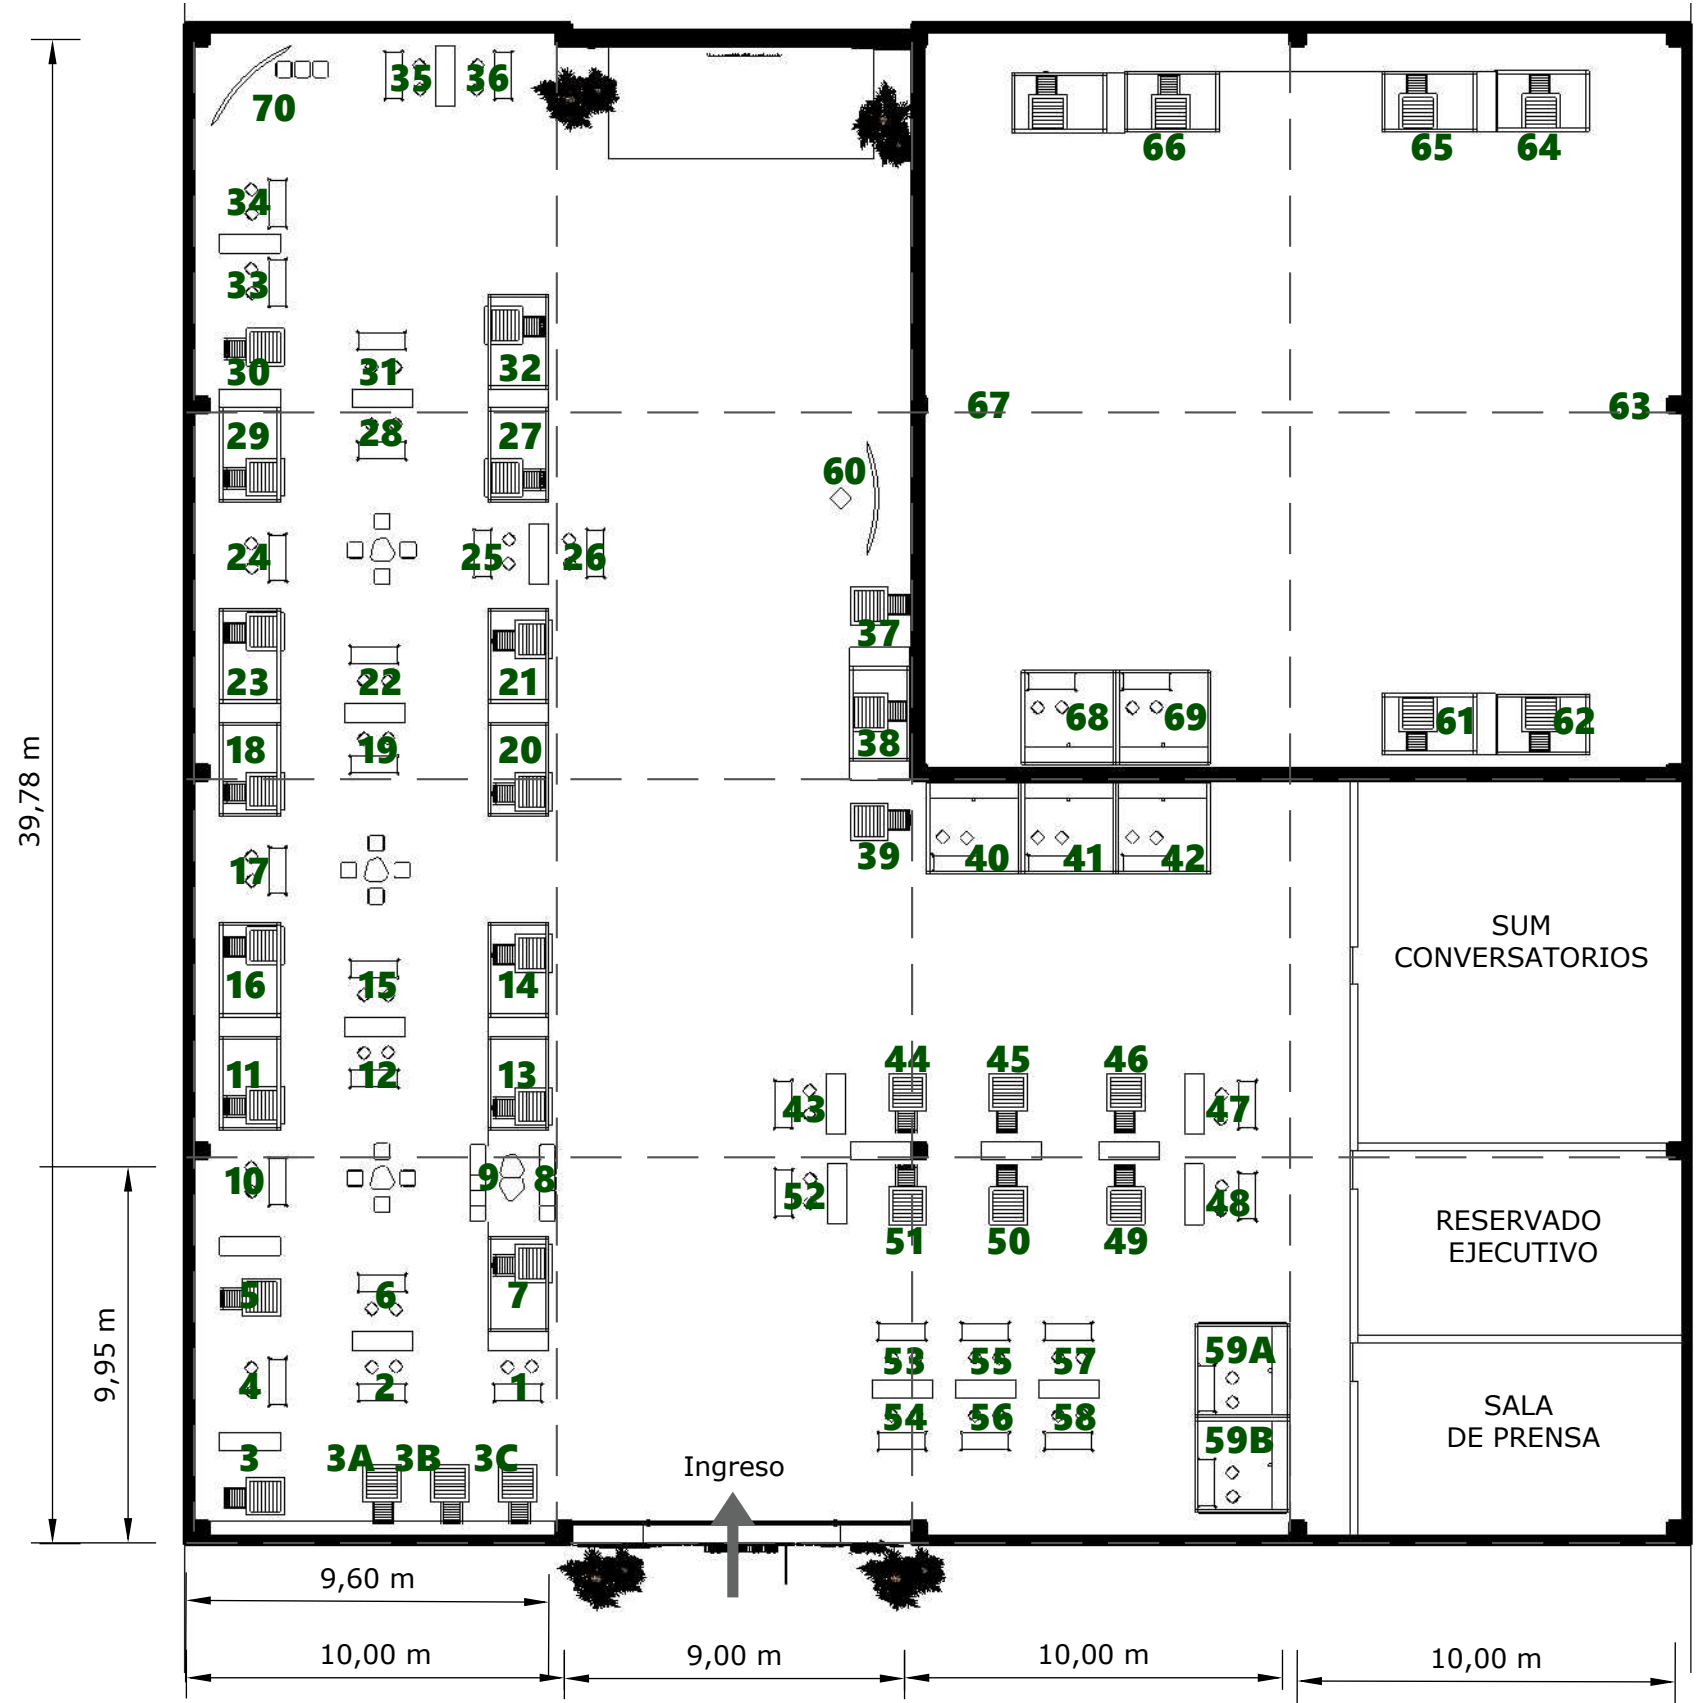

PLANIMETRÍA GENERAL Esc. 1:200

PLANIMETRÍA GENERAL Esc. 1:200

- 1- TEKOA/ BIOFÁBRICA
- 2- ENJOY BLENDS
- 3- MUNICIPIOS COPROTUR
- 4- AVENTURATE
- 5- AQUELLARRE
- 6- DE QUINAS Y ROCAS
- 7- FORESTALES HUT
- 8-9- MOL
- 10- DESTINY
- 11- ROSEE INFUSIONES
- 12- APASIONATÉ
- 13- ALEGRARTÉ
- 14- MERAKI TEA BLENDS
- 15- ESCUELA DE TÉ E INFUSIONES MARSAL
- 16- LA JUANI BLENDS
- 17- ESTUDIO MUNDO DEL TÉ
- 18- ÑAU TATA
- 19- SECRETOS DE MI TIERRA
- 20- PLASTIMI
- 21- AGUA QUE CANTA
- 22- ORIENTES
- 23- THEMBA
- 24- PEI CHEN TEA PALACE
- 25- ME FITOCOSMÉTICA
- 26- NONI ACCESORIOS
- 27- VALERYTEA
- 28- SUBLIME TÉ
- 29- FINCA VICTORIA
- 30- CERÁMICA OTUMPA ARTESANAL
- 31- JAI BOUTIQUE DE REGALOS
- 32- ARTRLINK MISIONES
- 33- LILIDOR
- 34- SANDRA CASTILLO SOMMELIER DE TÉ
- 35- MUNISIPALIDAD DE VIRASORO
- 36- ESTABLECIMIENTO LAS MARÍAS
- 37-38- HERMELINDA EXCEPTIONAL BLEND

PLANIMETRÍA GENERAL Esc. 1:200

- 1- TEKOA/ BIOFÁBRICA
- 2- ENJOY BLENDS
- 3- MUNICIPIOS COPROTUR
- 4- AVENTURATE
- 5- AQUELLARRE
- 6- DE QUINAS Y ROCAS
- 7- FORESTALES HUT
- 8-9- MOL
- 10- DESTINY
- 11- ROSEE INFUSIONES
- 12- APASIONATÉ
- 13- ALEGRARTÉ
- 14- MERAKI TEA BLENDS
- 15- ESCUELA DE TÉ E INFUSIONES MARSAL
- 16- LA JUANI BLENDS
- 17- ESTUDIO MUNDO DEL TÉ
- 18- ÑAU TATA
- 19- SECRETOS DE MI TIERRA
- 20- PLASTIMI
- 21- AGUA QUE CANTA
- 22- ORIENTES
- 23- THEMBA
- 24- PEI CHEN TEA PALACE
- 25- ME FITOCOSMÉTICA
- 26- NONI ACCESORIOS
- 27- VALERYTEA
- 28- SUBLIME TÉ
- 29- FINCA VICTORIA
- 30- CERÁMICA OTUMPA ARTESANAL
- 31- JAI BOUTIQUE DE REGALOS
- 32- ARTRLINK MISIONES
- 33- LILIDOR
- 34- SANDRA CASTILLO SOMMELIER DE TÉ
- 35- MUNICIPALIDAD DE VIRASORO
- 36- ESTABLECIMIENTO LAS MARÍAS
- 37-38- HERMELINDA EXCEPTIONAL BLEND

PLANIMETRÍA GENERAL Esc. 1:200