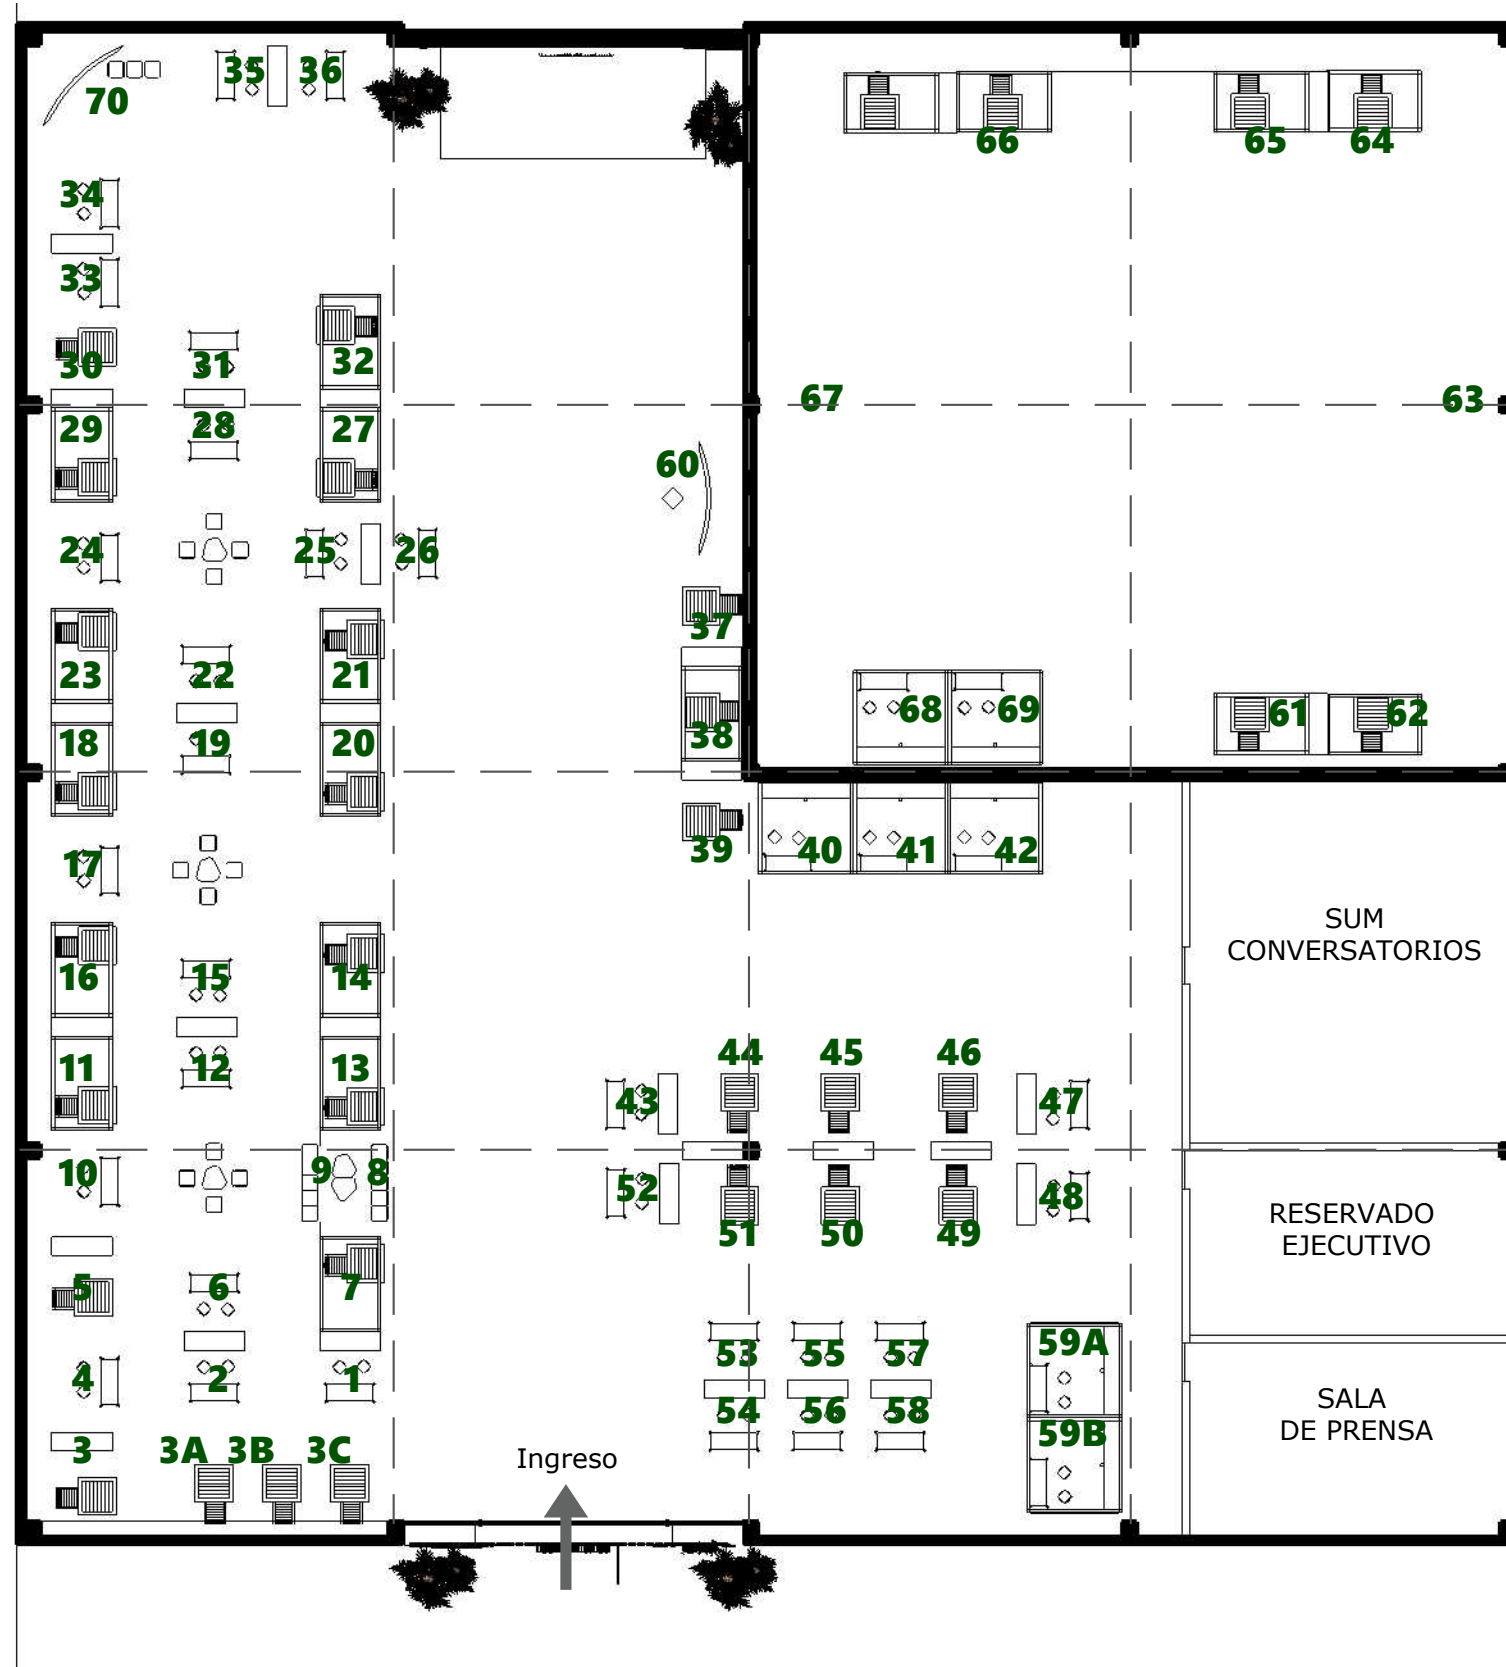

PLANIMETRÍA GENERAL Esc. 1:200

PLANIMETRÍA GENERAL Esc. 1:200

- 1- TEKOA/ BIOFÁBRICA
- 2- ENJOY BLENDS
- 3- MUNICIPIOS COPROTUR
- 4- AVENTURATE
- 5- AQUELLARRE
- 6- DE QUINAS Y ROCAS
- 7- FORESTALES HUT
- 8-9- MOL
- 10- DESTINY
- 11- ROSEE INFUSIONES
- 12- APASIONATÉ
- 13- ALEGRARTÉ
- 14- MERAKI TEA BLENDS
- 15- ESCUELA DE TÉ E INFUSIONES MARSAL
- 16- LA JUANI BLENDS
- 17- ESTUDIO MUNDO DEL TÉ
- 18- ÑAU TATA
- 19- SECRETOS DE MI TIERRA
- 20- PLASTIMI
- 21- AGUA QUE CANTA
- 22- ORIENTES
- 23- THEMBA
- 24- PEI CHEN TEA PALACE
- 25- ME FITOCOSMÉTICA
- 26- NONI ACCESORIOS
- 27- VALERYTEA
- 28- SUBLIME TÉ
- 29- FINCA VICTORIA
- 30- CERÁMICA OTUMPA ARTESANAL
- 31- JAI BOUTIQUE DE REGALOS
- 32- ARTRLINK MISIONES
- 33- LILIDOR
- 34- SANDRA CASTILLO SOMMELIER DE TÉ
- 35- MUNISIPALIDAD DE VIRASORO
- 36- ESTABLECIMIENTO LAS MARÍAS
- 37-38- HERMELINDA EXCEPTIONAL BLEND

PLANIMETRÍA GENERAL Esc. 1:200

- 1- TEKOA/ BIOFÁBRICA
- 2- ENJOY BLENDS
- 3- MUNICIPIOS COPROTUR
- 4- AVENTURATE
- 5- AQUELLARRE
- 6- DE QUINAS Y ROCAS
- 7- FORESTALES HUT
- 8-9- MOL
- 10- DESTINY
- 11- ROSEE INFUSIONES
- 12- APASIONATÉ
- 13- ALEGRARTÉ
- 14- MERAKI TEA BLENDS
- 15- ESCUELA DE TÉ E INFUSIONES MARSAL
- 16- LA JUANI BLENDS
- 17- ESTUDIO MUNDO DEL TÉ
- 18- ÑAU TATA
- 19- SECRETOS DE MI TIERRA
- 20- PLASTIMI
- 21- AGUA QUE CANTA
- 22- ORIENTES
- 23- THEMBA
- 24- PEI CHEN TEA PALACE
- 25- ME FITOCOSMÉTICA
- 26- NONI ACCESORIOS
- 27- VALERYTEA
- 28- SUBLIME TÉ
- 29- FINCA VICTORIA
- 30- CERÁMICA OTUMPA ARTESANAL
- 31- JAI BOUTIQUE DE REGALOS
- 32- ARTRLINK MISIONES
- 33- LILIDOR
- 34- SANDRA CASTILLO SOMMELIER DE TÉ
- 35- MUNICIPALIDAD DE VIRASORO
- 36- ESTABLECIMIENTO LAS MARÍAS
- 37-38- HERMELINDA EXCEPTIONAL BLEND

PLANIMETRÍA GENERAL Esc. 1:200