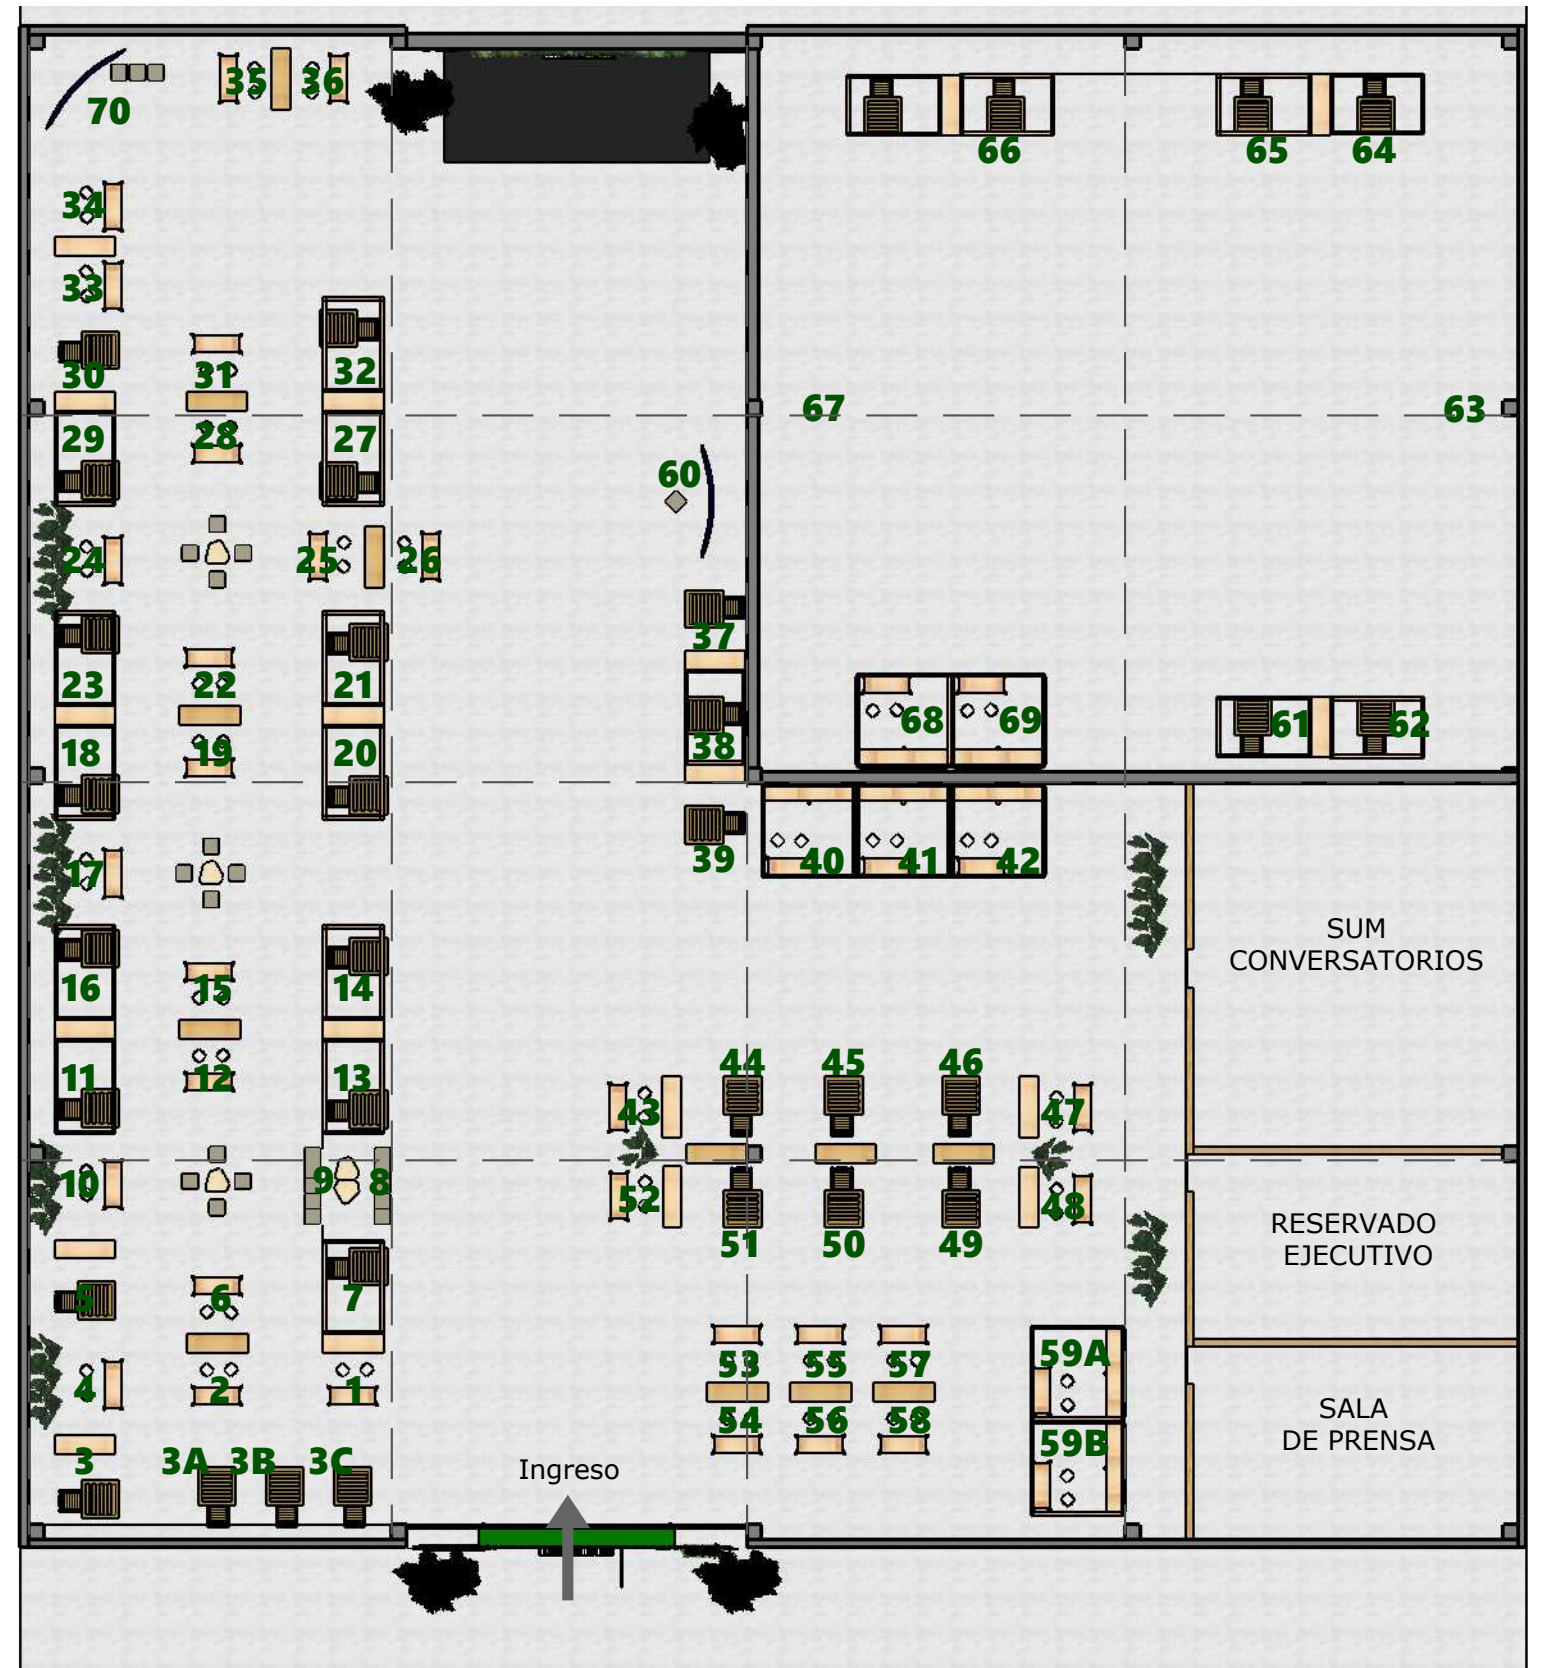

PLANIMETRÍA GENERAL Esc. 1:200

PLANIMETRÍA GENERAL Esc. 1:200

- 1- TEKOA/ BIOFÁBRICA
- 2- ENJOY BLENDS
- 3- MUNICIPIOS COPROTUR
- 4- AVENTURATE
- 5- AQUELLARRE
- 6- DE QUINAS Y ROCAS
- 7- FORESTALES HUT
- 8-9- MOL
- 10- DESTINY
- 11- ROSEE INFUSIONES
- 12- APASIONATÉ
- 13- ALEGRARTÉ
- 14- MERAKI TEA BLENDS
- 15- ESCUELA DE TÉ E INFUSIONES MARSAL
- 16- LA JUANI BLENDS
- 17- ESTUDIO MUNDO DEL TÉ
- 18- ÑAU TATA
- 19- SECRETOS DE MI TIERRA
- 20- PLASTIMI
- 21- AGUA QUE CANTA
- 22- ORIENTES
- 23- THEMBA
- 24- PEI CHEN TEA PALACE
- 25- ME FITOCOSMÉTICA
- 26- NONI ACCESORIOS
- 27- VALERYTEA
- 28- SUBLIME TÉ
- 29- FINCA VICTORIA
- 30- CERÁMICA OTUMPA ARTESANAL
- 31- JAI BOUTIQUE DE REGALOS
- 32- ARTRLINK MISIONES
- 33- LILIDOR
- 34- SANDRA CASTILLO SOMMELIER DE TÉ
- 35- MUNISIPALIDAD DE VIRASORO
- 36- ESTABLECIMIENTO LAS MARÍAS
- 37-38- HERMELINDA EXCEPTIONAL BLEND

PLANIMETRÍA GENERAL Esc. 1:200

- 1- TEKOA/ BIOFÁBRICA
- 2- ENJOY BLENDS
- 3- MUNICIPIOS COPROTUR
- 4- AVENTURATE
- 5- AQUELLARRE
- 6- DE QUINAS Y ROCAS
- 7- FORESTALES HUT
- 8-9- MOL
- 10- DESTINY
- 11- ROSEE INFUSIONES
- 12- APASIONATÉ
- 13- ALEGRARTÉ
- 14- MERAKI TEA BLENDS
- 15- ESCUELA DE TÉ E INFUSIONES MARSAL
- 16- LA JUANI BLENDS
- 17- ESTUDIO MUNDO DEL TÉ
- 18- ÑAU TATA
- 19- SECRETOS DE MI TIERRA
- 20- PLASTIMI
- 21- AGUA QUE CANTA
- 22- ORIENTES
- 23- THEMBA
- 24- PEI CHEN TEA PALACE
- 25- ME FITOCOSMÉTICA
- 26- NONI ACCESORIOS
- 27- VALERYTEA
- 28- SUBLIME TÉ
- 29- FINCA VICTORIA
- 30- CERÁMICA OTUMPA ARTESANAL
- 31- JAI BOUTIQUE DE REGALOS
- 32- ARTRLINK MISIONES
- 33- LILIDOR
- 34- SANDRA CASTILLO SOMMELIER DE TÉ
- 35- MUNICIPALIDAD DE VIRASORO
- 36- ESTABLECIMIENTO LAS MARÍAS
- 37-38- HERMELINDA EXCEPTIONAL BLEND

PLANIMETRÍA GENERAL Esc. 1:200