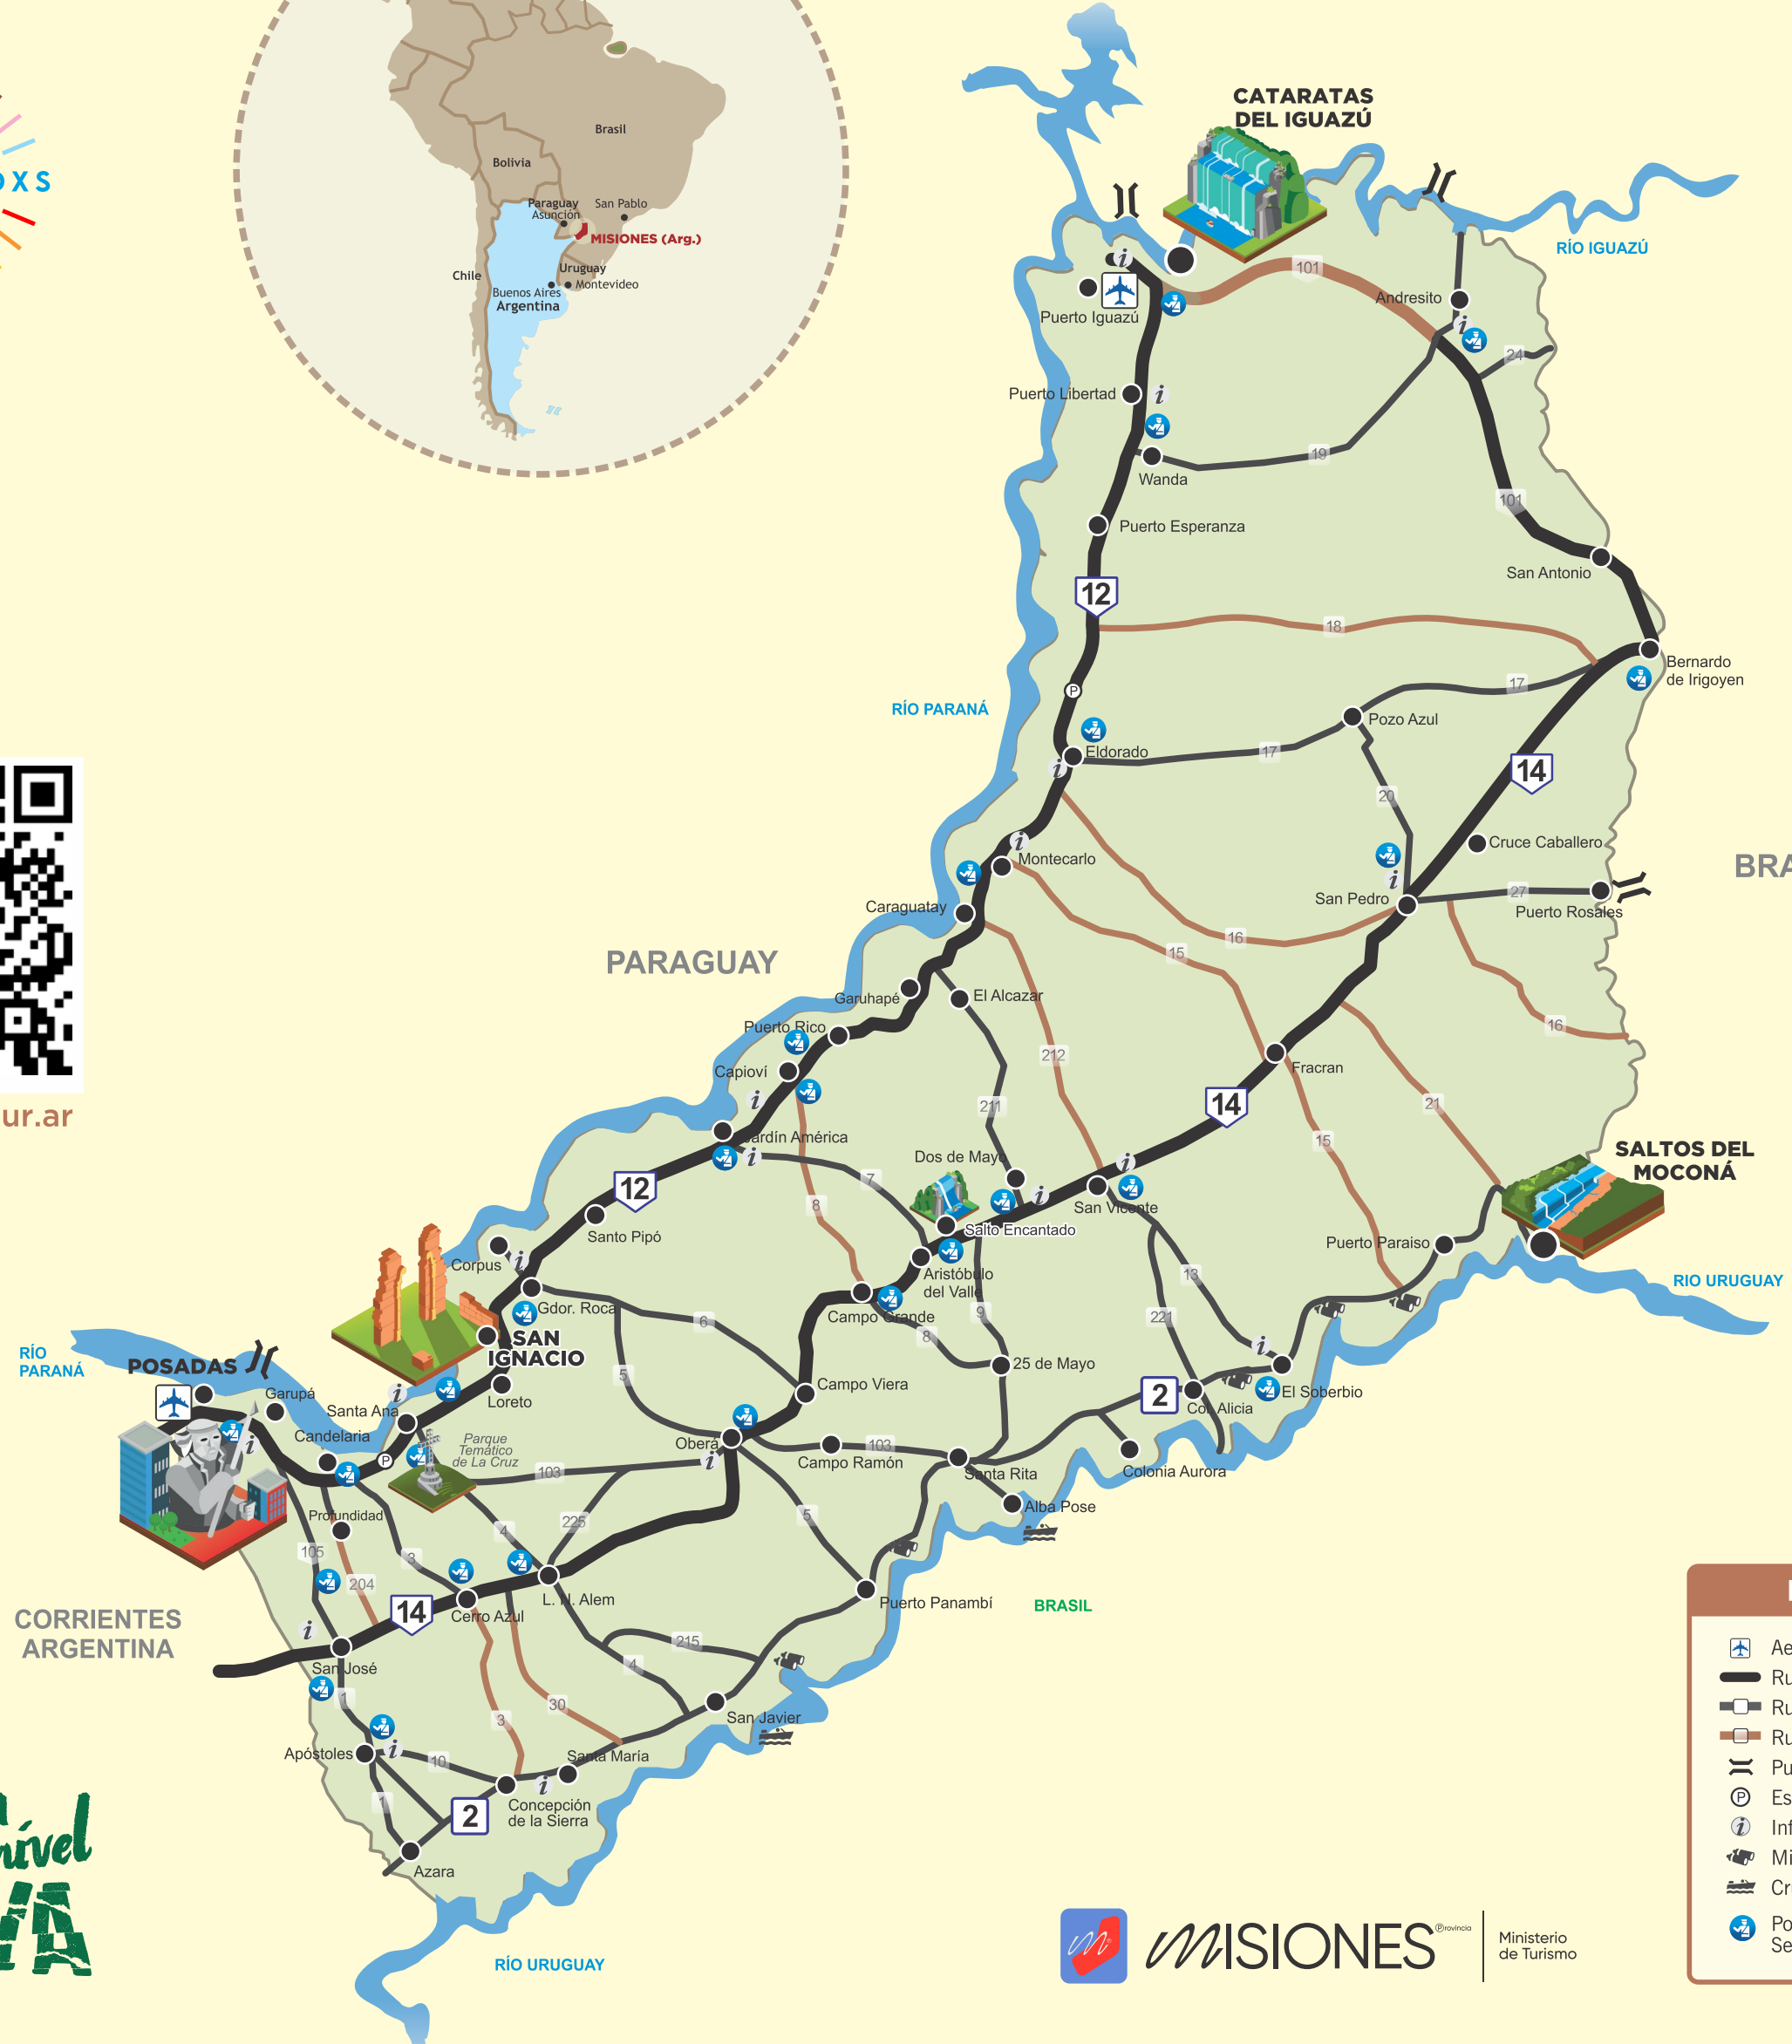

[www.misiones.tur.ar](http://www.misiones.tur.ar)

naturaleza nivel  
**SELVA**

REFERENCIAS	
	Aeropuerto
	Ruta Nacional pavimentada
	Ruta Provincial pavimentada
	Ruta Provincial no pavimentada
	Puente
	Estación de Peaje
	Informes
	Miradores
	Cruce de Balsa
	Policía de Misiones Seguridad Vial y Turismo

Reducción de San Ignacio Mini

Salto Encantado

Parque Temático de la Cruz

Saltos del Moconá

Posadas

Cataratas del Iguazú

Instagram, Facebook, Twitter icons  
Misiones Turismo  
www.misiones.tur.ar  
Tel.: +54 376 444 7539/40

MISIONES ARGENTINA

naturaleza nivel SELVA